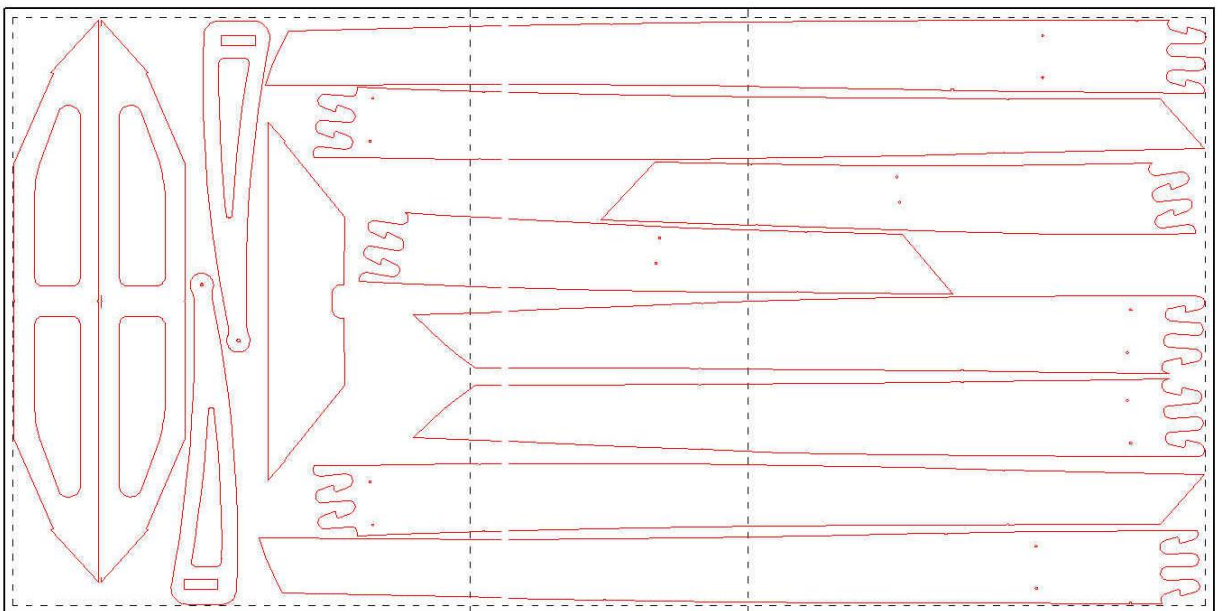

# **Лодка дори «Северо-Запад»**

**Набор для постройки**

**Общие схемы листов**

ФАНЕРА БЕРЕЗОВАЯ ФСФ 6 мм

Лист 6-1

Лист 6-2

Лист 6-3

ЛИСТ 9-1