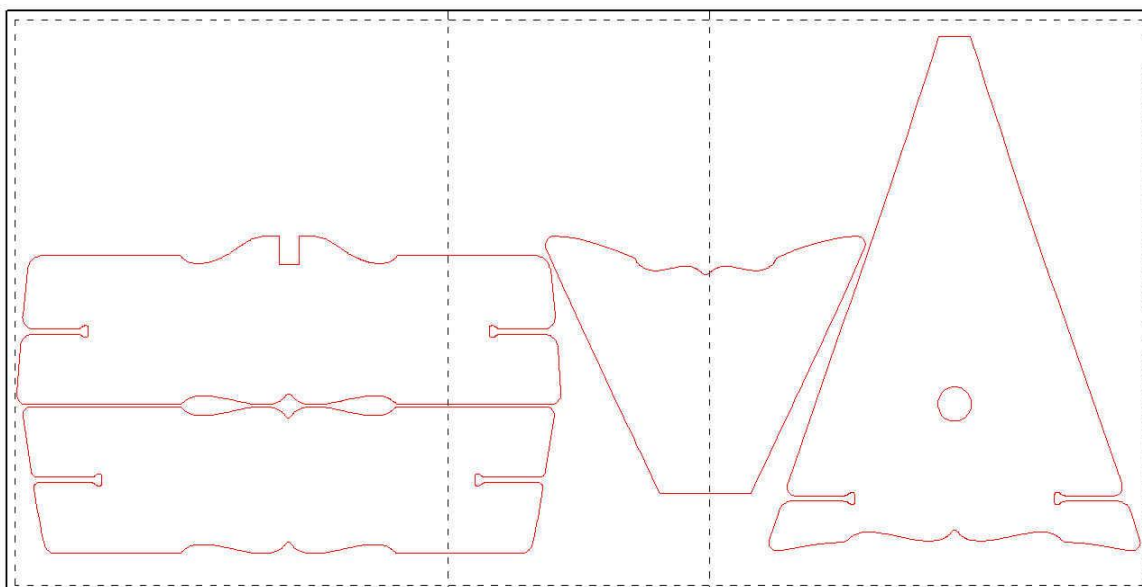

ФАНЕРА БЕРЕЗОВАЯ ФСФ 9 ММ