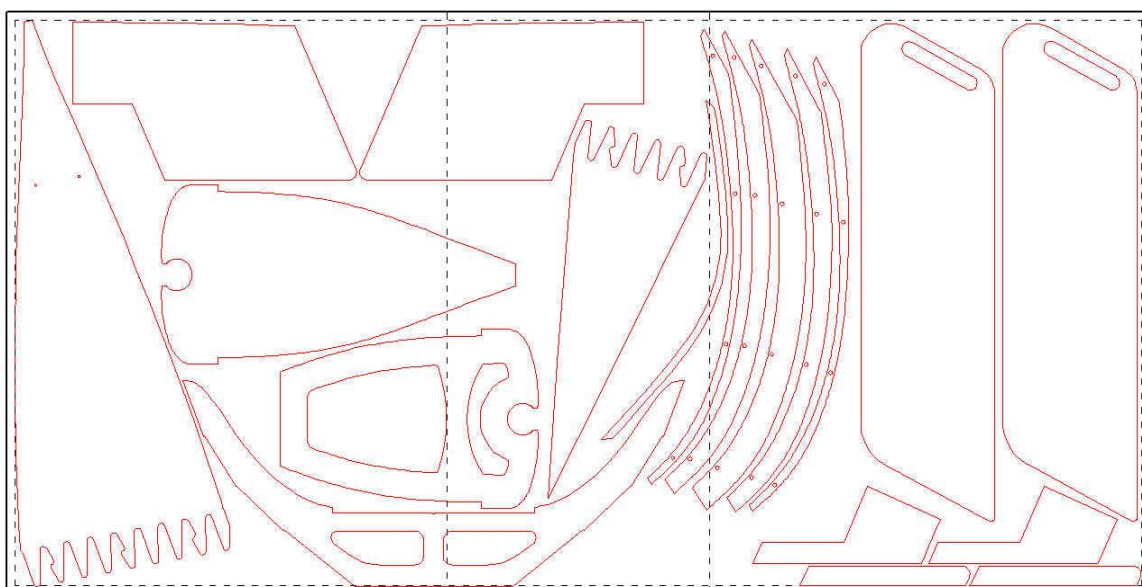

ЛИСТ 9-2

ЛИСТ 9-3